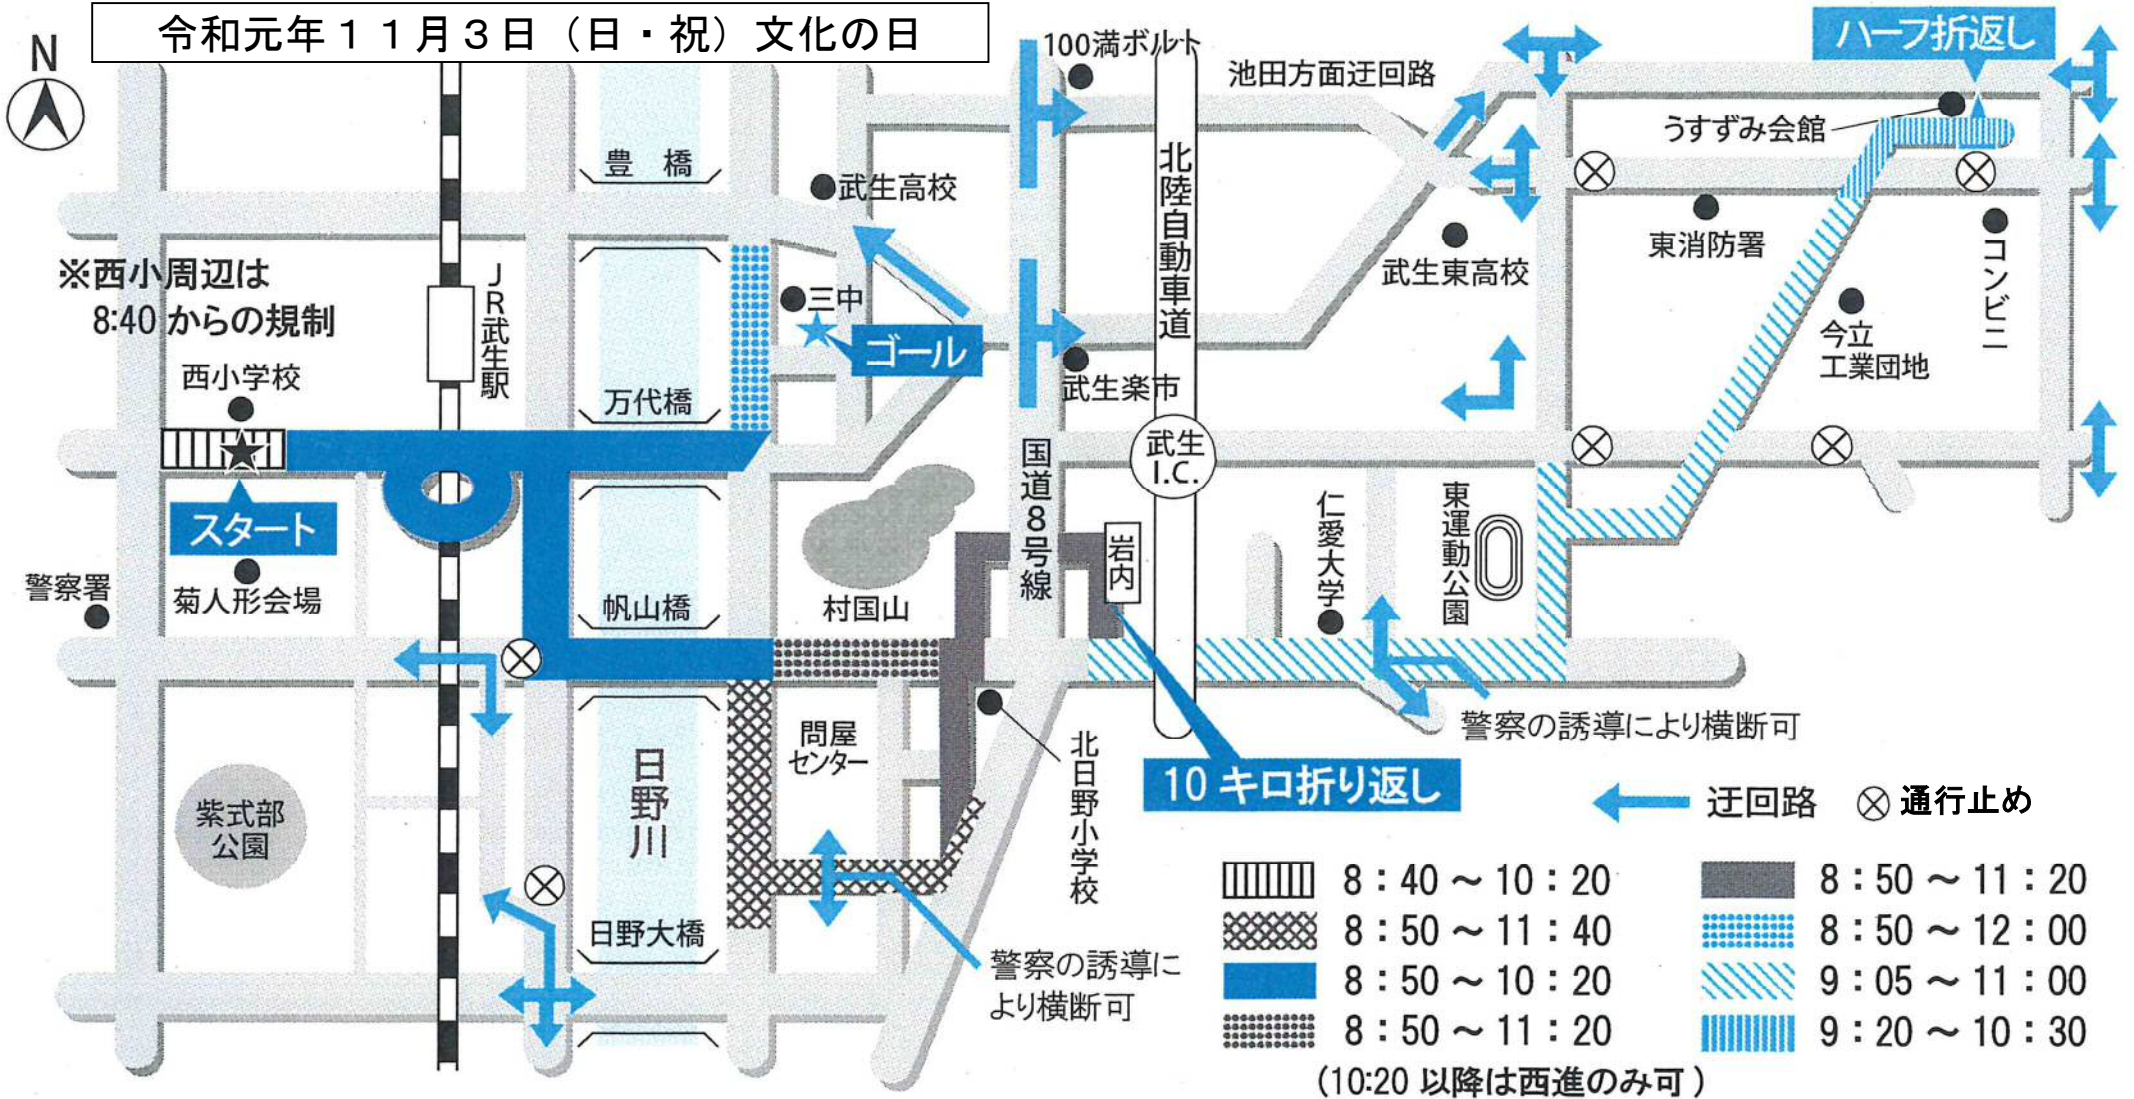

菊花マラソンのため交通を規制します

令和元年11月3日（日・祝）文化の日

- ⊗から⊗の区間については、進入禁止となりますので迂回にご協力ください。
- 矢放町「主要地方道武生・米ノ線」の(株)ワールドユニオン以西については【10:20】以降は西方向のみ通行可能です。
- 池田町へ行く場合は、国道8号線の100満ボルト武鯖店、武生楽市より東進してください。

交通規制はあくまでも目安です。最終ランナー通過後、順次規制解除となります。
大変ご迷惑をおかけしますが、ご協力をお願いします。