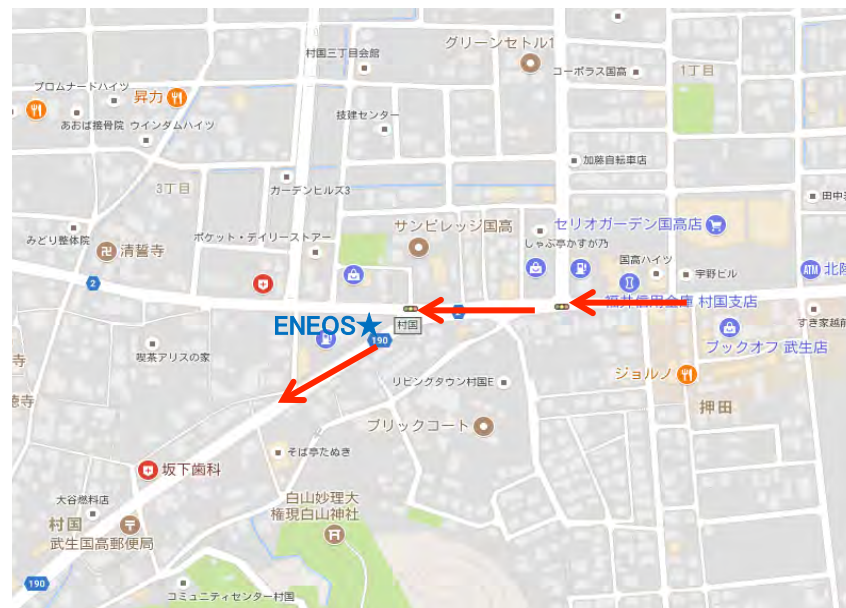

武生ICからたけふ菊人形会場までのルート(全体)

①武生ICを降りて、県道40号線に合流する

②【葛岡】交差点を右折
★目印:イエローハット

③しばらく直進し、【横市】交差点を左折

★目印:・ドン・キホーテ越前武生インター店

・武生楽市(緑色の大型ショッピングセンターです)

④【村国】信号で左に進む

★目印:ENEOS(ガソリンスタンド)看板

武生楽市 外観イメージ

⑤しばらく直進

★目印:橋・立体道路を通過します

橋

立体道路

⑥立体道路を下りて7個目の信号を左折

★目印:武生郵便局

★武生郵便局

⑦直進すると、たけふ菊人形会場に到着します

★駐車場の場所

①直進して突き当りを右折

②すぐ左折すると駐車場の入口になります