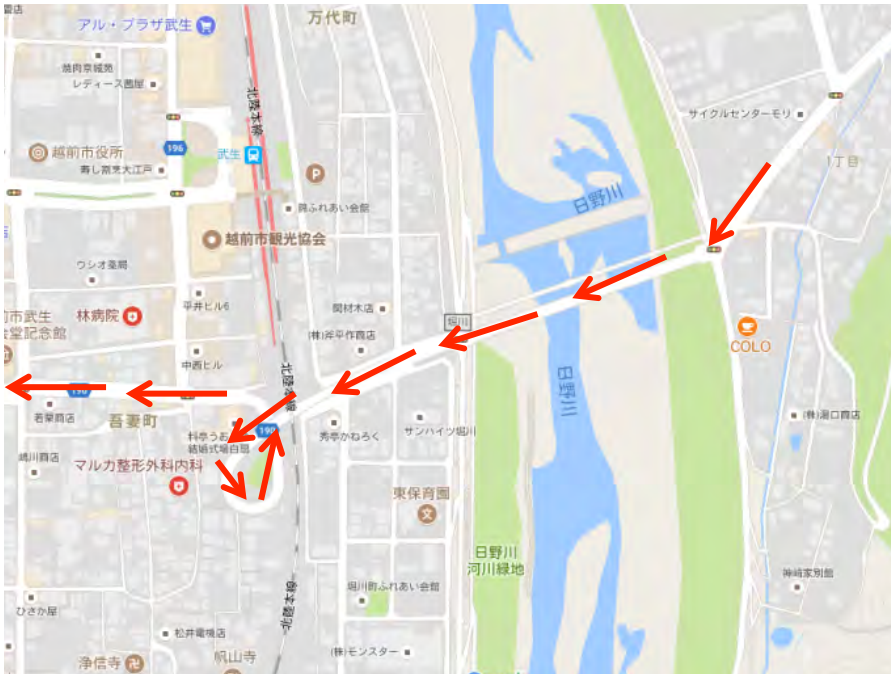

武生ICからたけふ菊人形会場までのルート(全体)

①武生ICを降りて、県道40号線に合流する

②【葛岡】交差点を右折
★目印:イエローハット

③しばらく直進し、【横市】交差点を左折

★目印:・ドン・キホーテ越前武生インター店

・武生楽市(緑色の大型ショッピングセンターです)

④【村国】信号で左に進む

★目印:ENEOS(ガソリンスタンド)看板

武生楽市 外観イメージ

⑤しばらく直進

★目印:橋・立体道路を通過します

橋

立体道路

⑥立体道路を下りて7個目の信号を左折

★目印:武生郵便局

★武生郵便局

⑦直進すると、たけふ菊人形会場に到着します

★駐車場の場所

①直進して突き当りを右折

②すぐ左折すると駐車場の入口になります