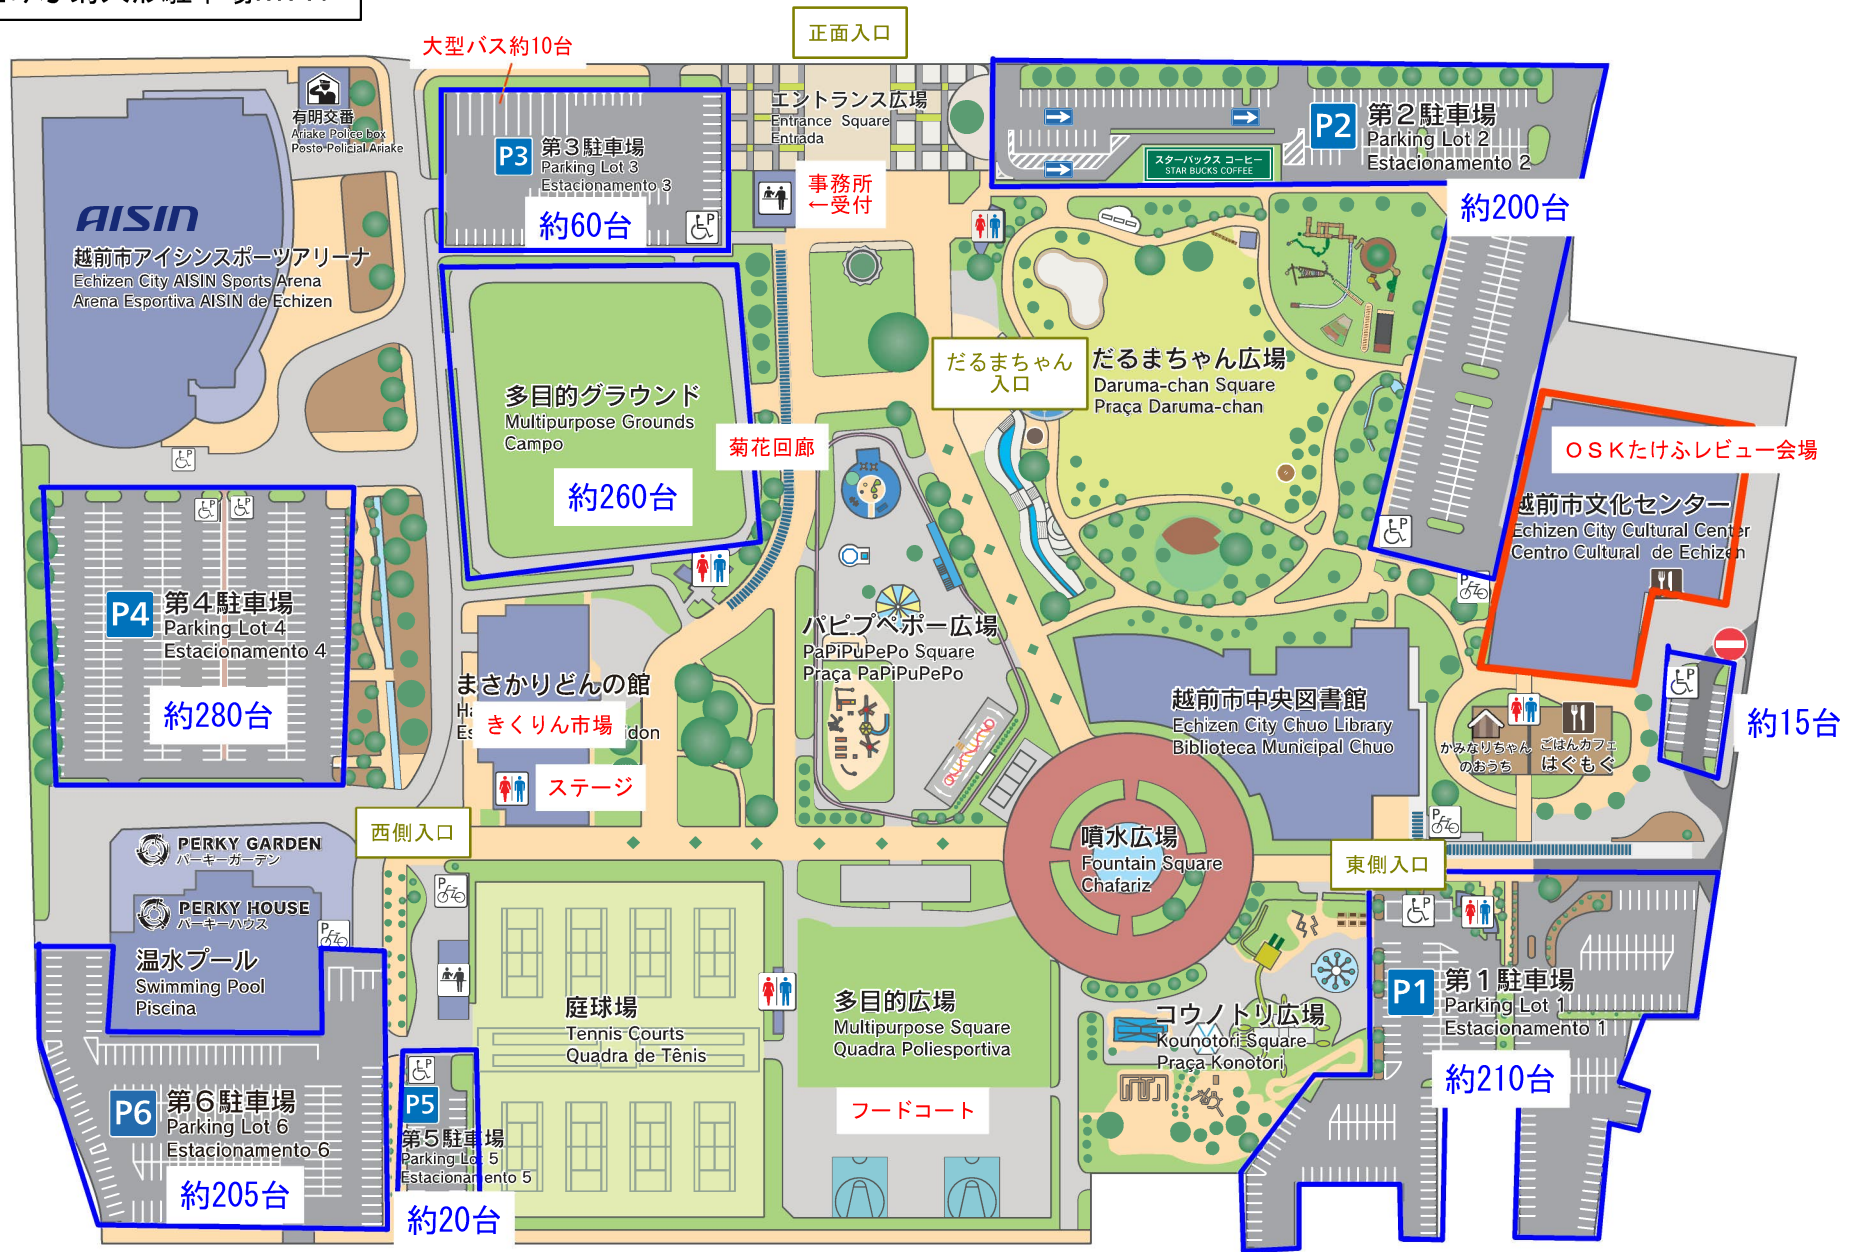

令和5年たけふ菊人形駐車場MAP

*4カ所どの入口からでもご入場いただけます