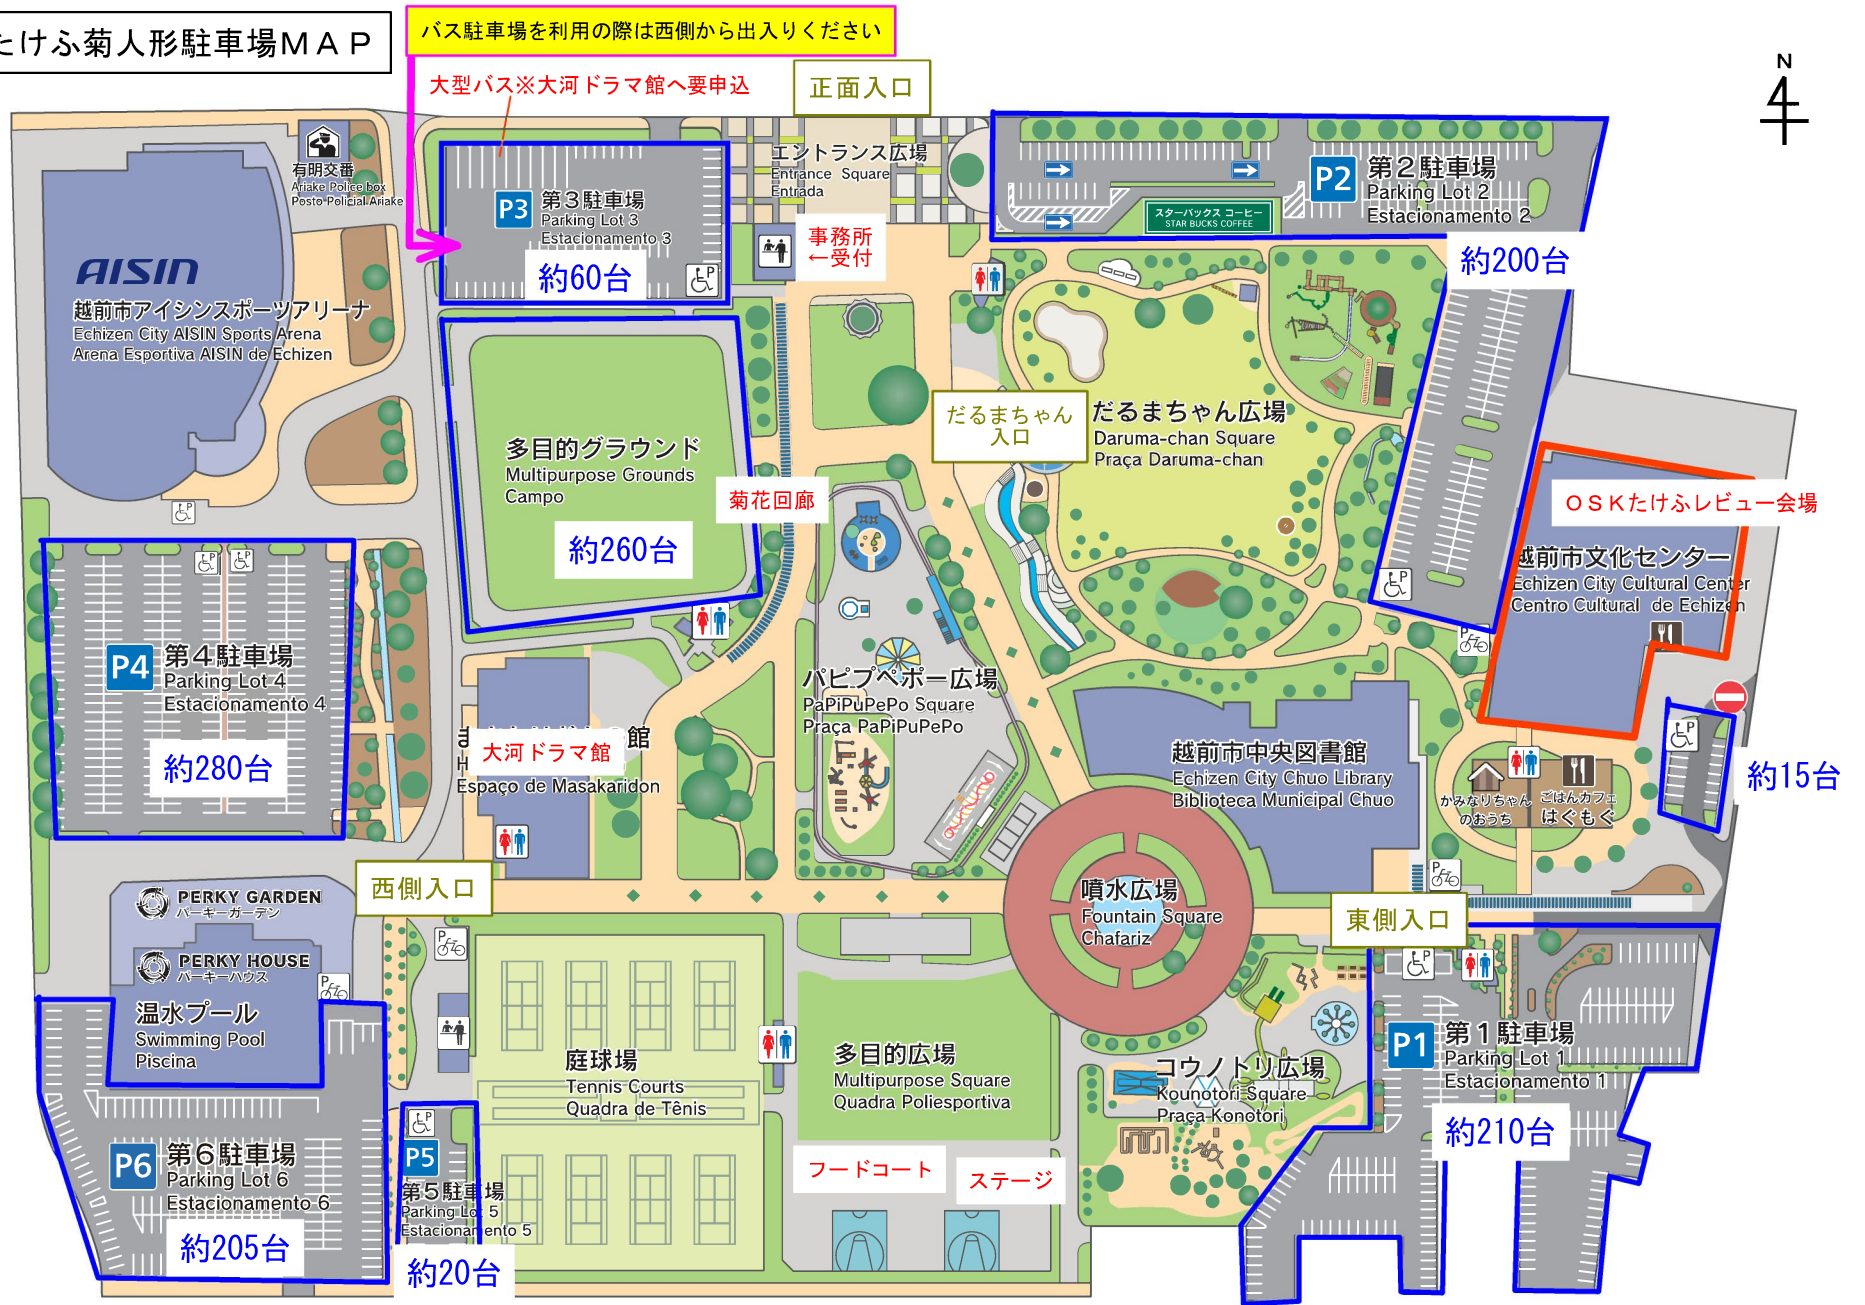

令和6年たけふ菊人形駐車場MAP

バス駐車場を利用の際は西側から出入りください

* 4カ所どの入口からでもご入場いただけます
 * 満車の場合はSIPY (シッピー) さん駐車場をご利用ください