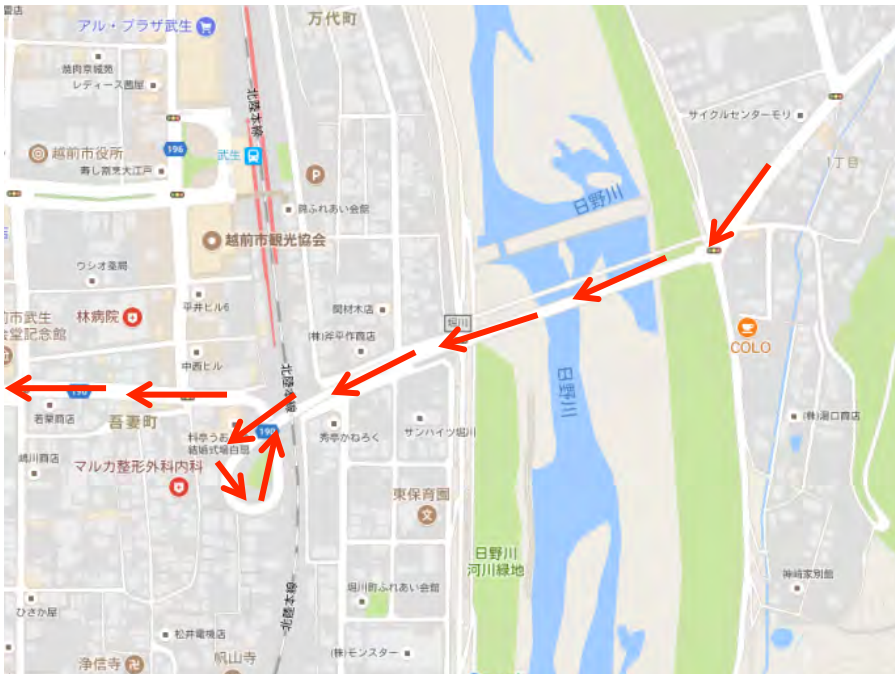

武生ICからたけふ菊人形会場までのルート(全体)

①武生ICを降りて、県道40号線に合流する

②【葛岡】交差点を右折
★目印:イエローハット

③しばらく直進し、【横市】交差点を左折

★目印:・ドン・キホーテ越前武生インター店

・武生楽市(緑色の大型ショッピングセンターです)

④【村国】信号で左に進む

★目印:ENEOS(ガソリンスタンド)看板

武生楽市 外観イメージ

⑤しばらく直進

★目印:橋・立体道路を通過します

橋

立体道路

⑥立体道路を下りて7個目の信号を左折

★目印:武生郵便局

★武生郵便局

★駐車場の場所

①直進して突き当りを右折

②すぐ左折すると駐車場の入口になります