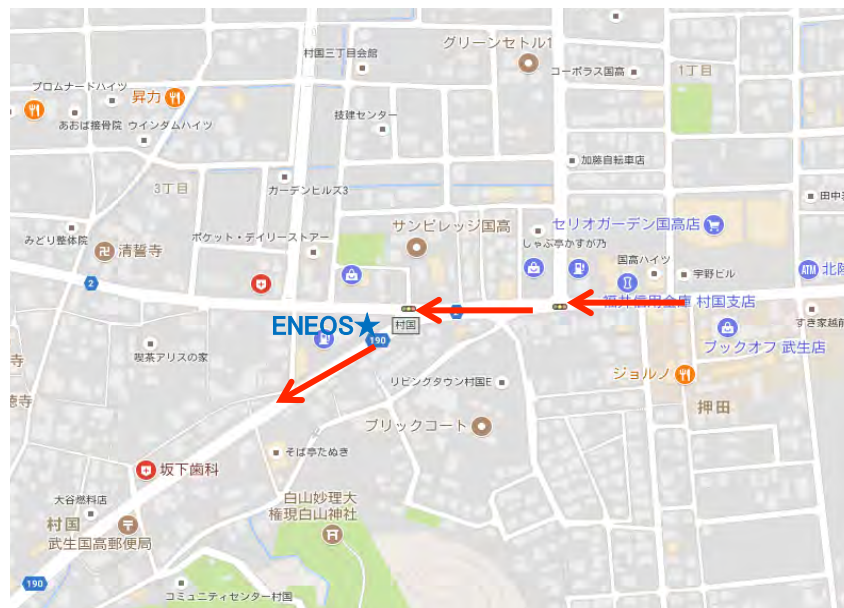

武生ICからたけふ菊人形会場までのルート(全体)

①武生ICを降りて、県道40号線に合流する

②【葛岡】交差点を右折
★目印:イエローハット

③しばらく直進し、【横市】交差点を左折

★目印:・ドン・キホーテ越前武生インター店

・武生楽市(緑色の大型ショッピングセンターです)

④【村国】信号で左に進む

★目印:ENEOS(ガソリンスタンド)看板

武生楽市 外観イメージ

⑤しばらく直進

★目印:橋・立体道路を通過します

橋

立体道路

⑥立体道路を下りて7個目の信号を左折

★目印:武生郵便局

★武生郵便局

★駐車場の場所

①直進して突き当りを右折

②すぐ左折すると駐車場の入口になります